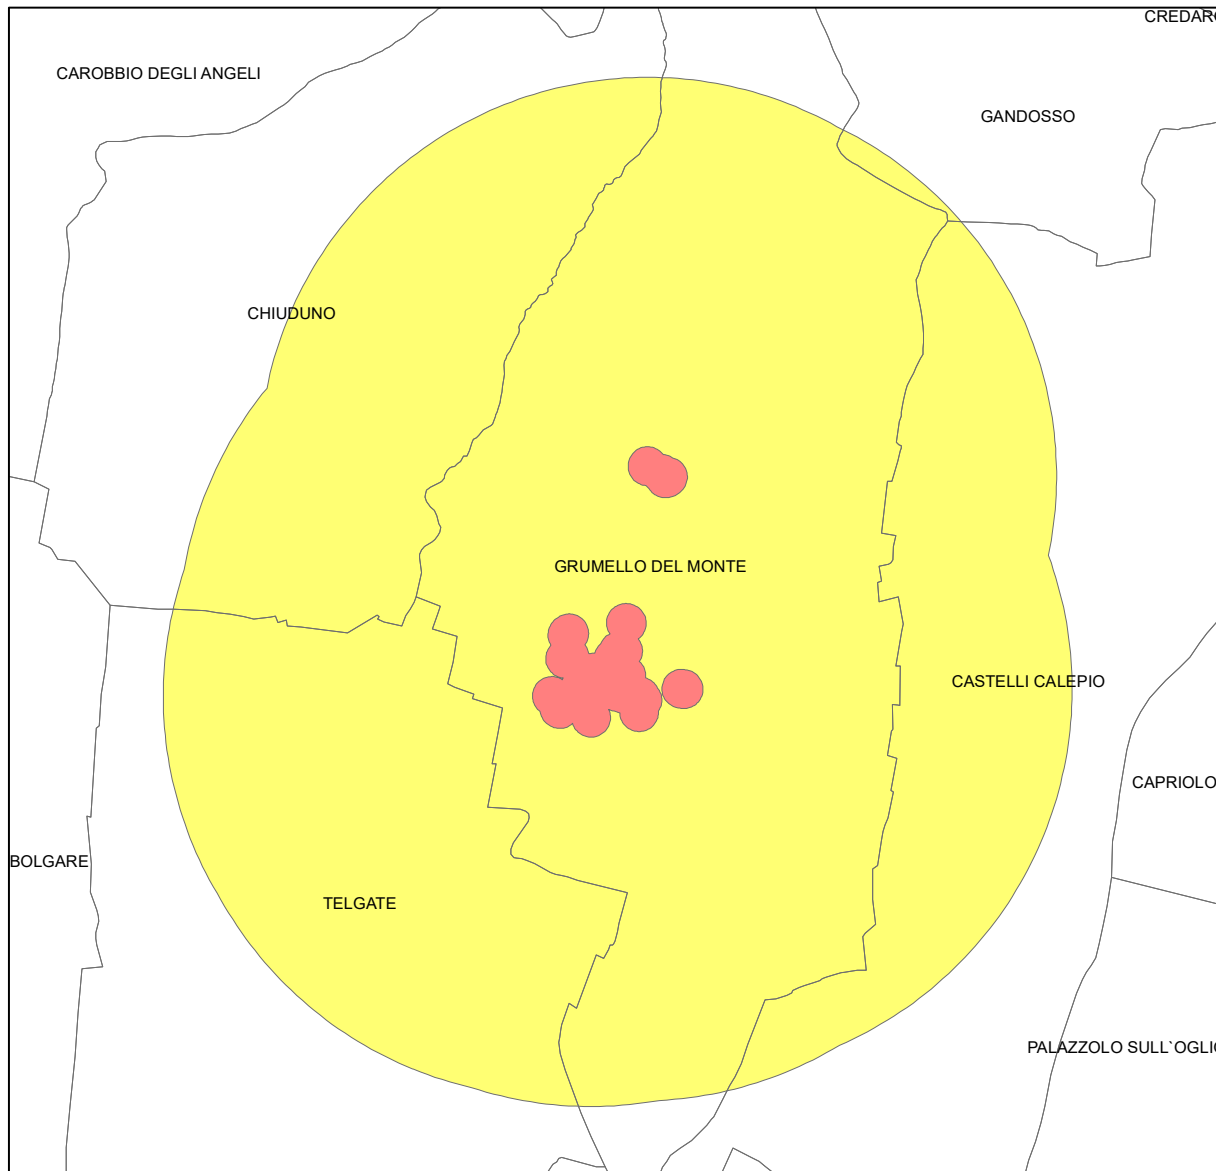

Allegato 1

Anoplophora glabripennis
Area delimitata di Corbetta (MI)

Legenda

-  Limiti comunali
-  Zona infestata
-  Zona cuscinetto

1:30.000

Allegato 2

Anoplophora glabripennis
Area delimitata di Trescore Balneario (BG)

Legenda

-  Limiti comunali
-  Zona infestata
-  Zona cuscinetto

1:60.000

Allegato 3

Anoplophora glabripennis
Area delimitata di Ghisalba (BG)

Legenda

-  Limiti comunali
-  Zona infestata
-  Zona cuscinetto

1:30.000

Allegato 4

Anoplophora glabripennis
Area delimitata di Grumello del Monte (BG)

Legenda

- Limiti comunali
- Zona infestata
- Zona cuscinetto

1:30.000

Allegato 5

Anoplophora glabripennis
Area delimitata di Treviolo (BG)

Legenda

-  Limiti comunali
-  Zona infestata
-  Zona cuscinetto

1:40.000