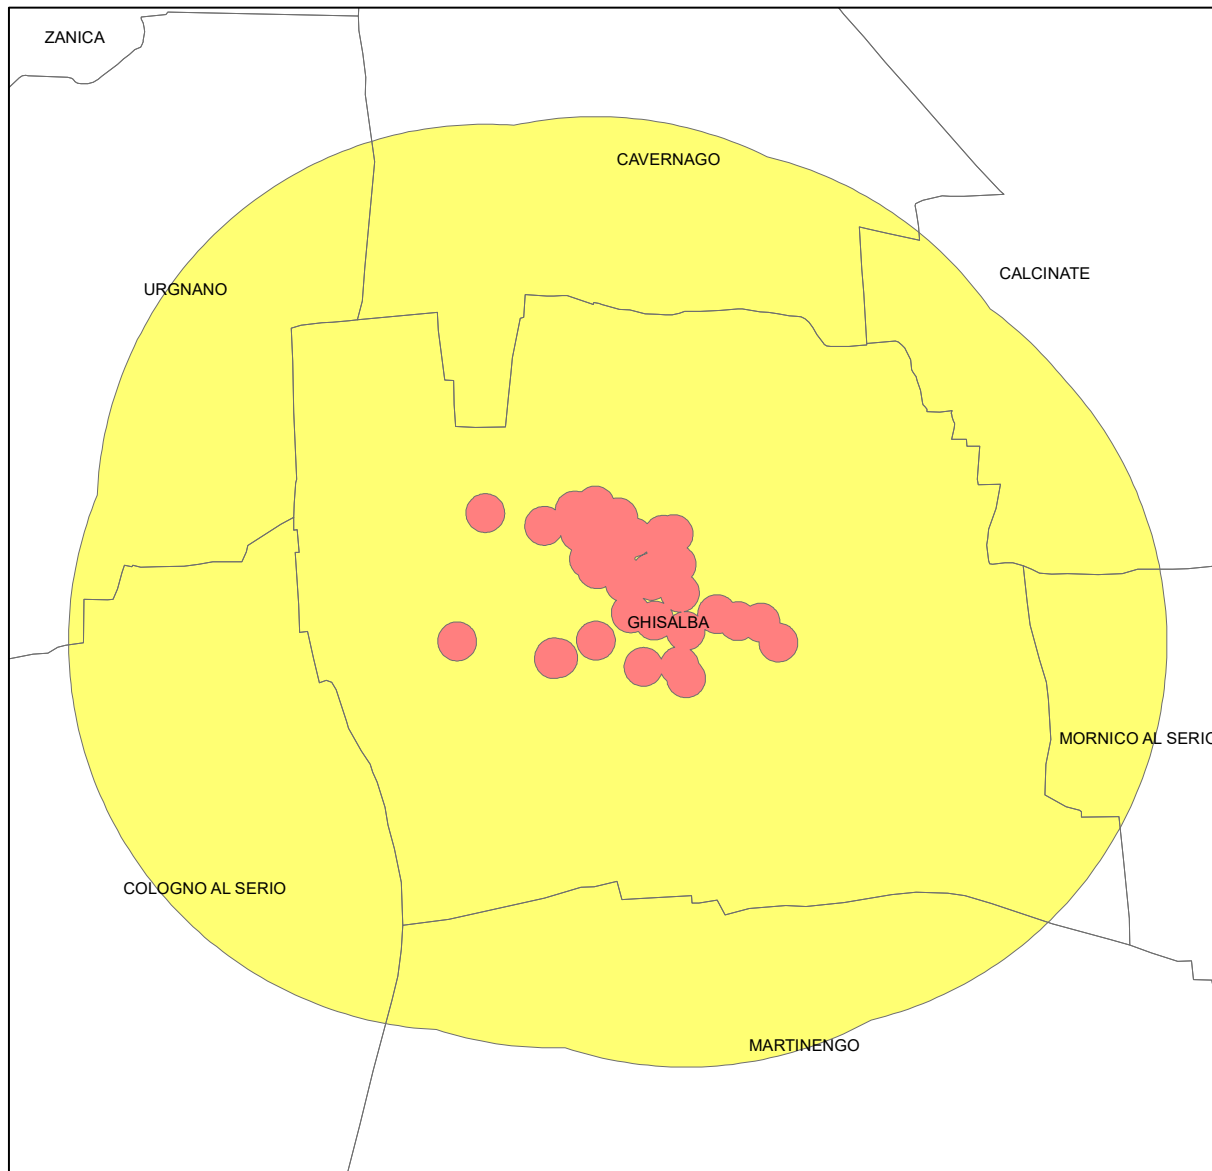

Allegato 1

Anoplophora glabripennis
Area delimitata di Corbetta (MI)

Legenda

-  Limiti comunali
-  Zona infestata
-  Zona cuscinetto

1:30.000

Allegato 2

Anoplophora glabripennis
Area delimitata di Trescore Balneario (BG)

Legenda

-  Limiti comunali
-  Zona infestata
-  Zona cuscinetto

1:60.000

Allegato 3

Anoplophora glabripennis
Area delimitata di Ghisalba (BG)

Legenda

-  Limiti comunali
-  Zona infestata
-  Zona cuscinetto

1:30.000

Allegato 4

Anoplophora glabripennis
Area delimitata di Grumello del Monte (BG)

Legenda

- Limiti comunali
- Zona infestata
- Zona cuscinetto

1:30.000

Allegato 5

Anoplophora glabripennis
Area delimitata di Treviolo (BG)

Legenda

-  Limiti comunali
-  Zona infestata
-  Zona cuscinetto

1:40.000