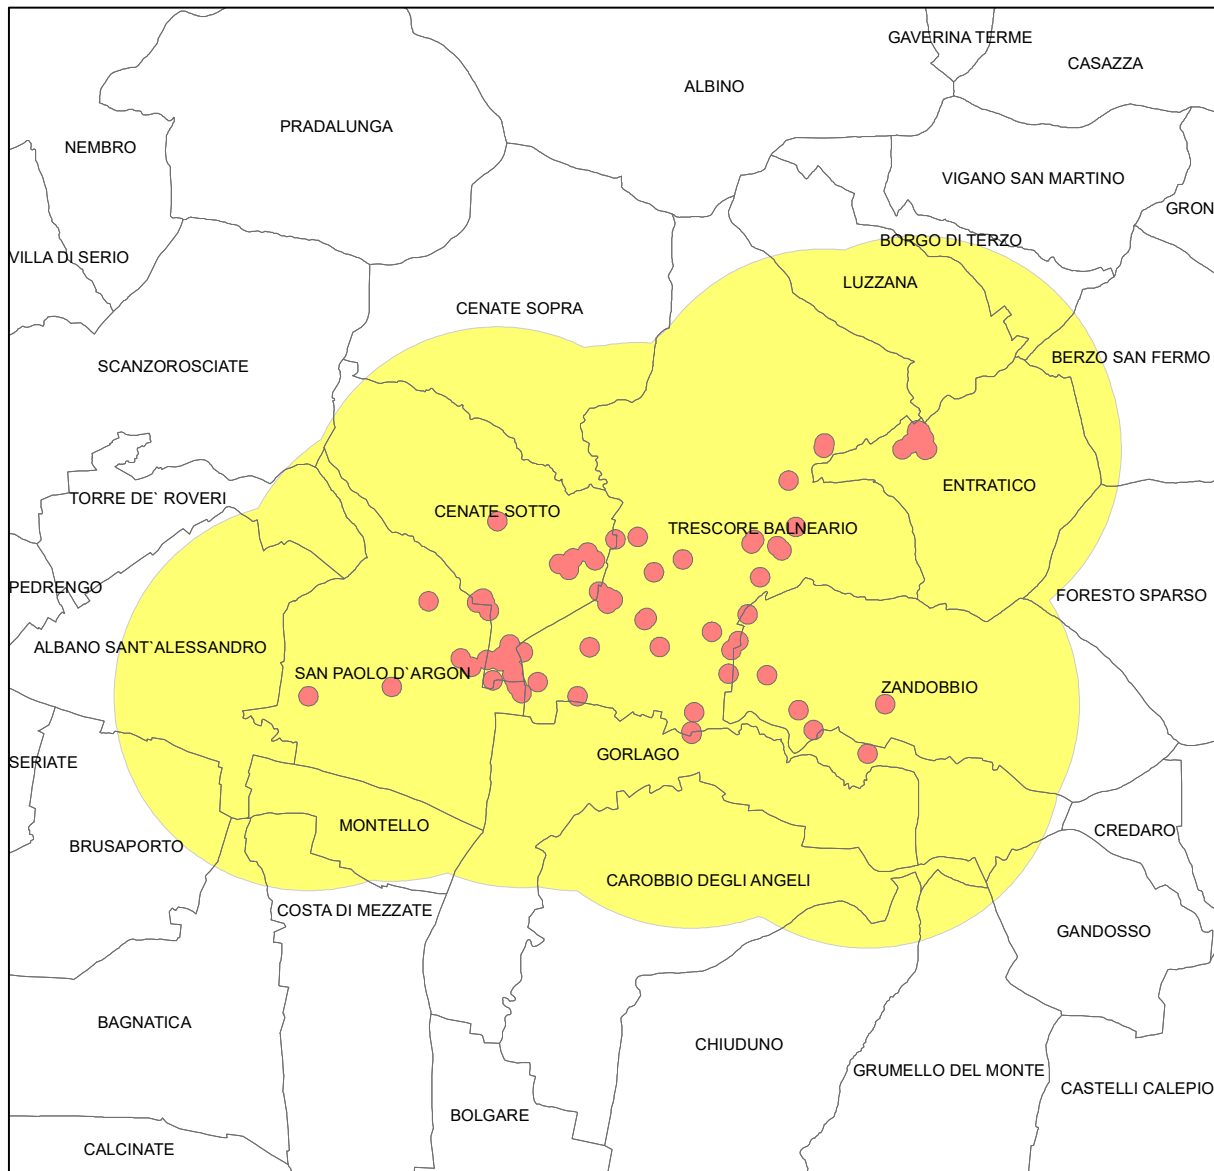

Allegato 1

Anoplophora glabripennis
Area delimitata di Corbetta (MI)

Legenda

-  Limiti comunali
-  Zona infestata
-  Zona cuscinetto

1:30.000

Allegato 2

Anoplophora glabripennis
Area delimitata di Trescore Balneario (BG)

Legenda

-  Limiti comunali
-  Zona infestata
-  Zona cuscinetto

1:60.000

Allegato 3

Anoplophora glabripennis
Area delimitata di Ghisalba (BG)

Legenda

-  Limiti comunali
-  Zona infestata
-  Zona cuscinetto

1:30.000

Allegato 4

Anoplophora glabripennis
Area delimitata di Grumello del Monte (BG)

Legenda

- Limiti comunali
- Zona infestata
- Zona cuscinetto

1:30.000

Allegato 5

Anoplophora glabripennis
Area delimitata di Treviolo (BG)

Legenda

-  Limiti comunali
-  Zona infestata
-  Zona cuscinetto

1:40.000