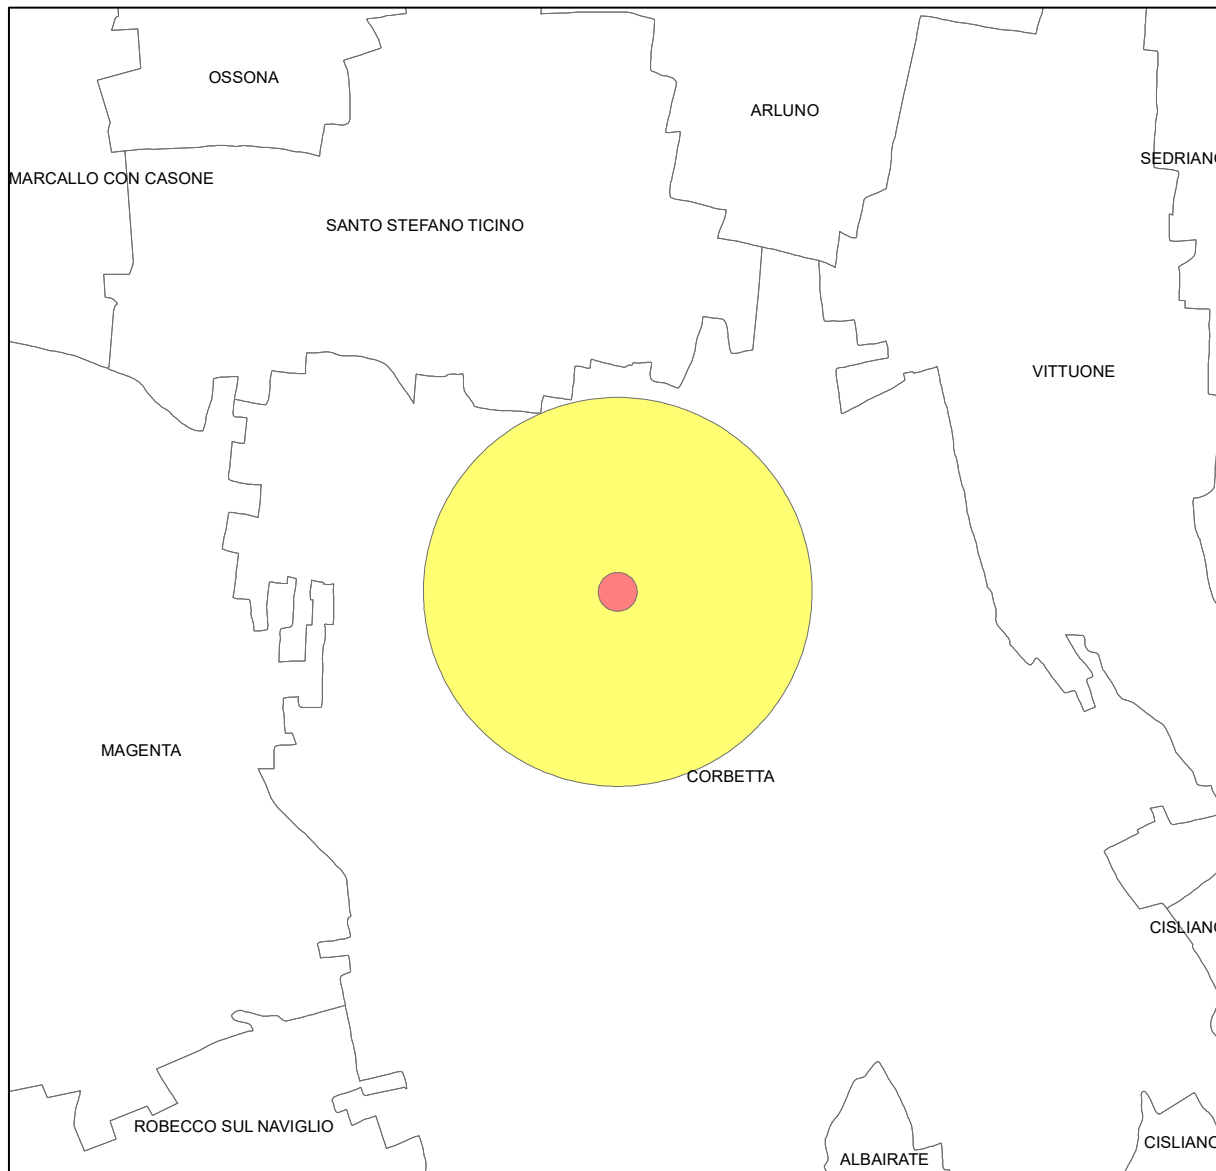

Allegato 1

Anoplophora glabripennis
Area delimitata di Corbetta (MI)

Legenda

-  Limiti comunali
-  Zona infestata
-  Zona cuscinetto

1:30.000

Allegato 2

Anoplophora glabripennis
Area delimitata di Trescore Balneario (BG)

Legenda

-  Limiti comunali
-  Zona infestata
-  Zona cuscinetto

1:60.000

Allegato 3

Anoplophora glabripennis
Area delimitata di Ghisalba (BG)

Legenda

-  Limiti comunali
-  Zona infestata
-  Zona cuscinetto

1:30.000

Allegato 4

Anoplophora glabripennis
Area delimitata di Grumello del Monte (BG)

Legenda

- Limiti comunali
- Zona infestata
- Zona cuscinetto

1:30.000

Allegato 5

Anoplophora glabripennis
Area delimitata di Treviolo (BG)

Legenda

-  Limiti comunali
-  Zona infestata
-  Zona cuscinetto

1:40.000