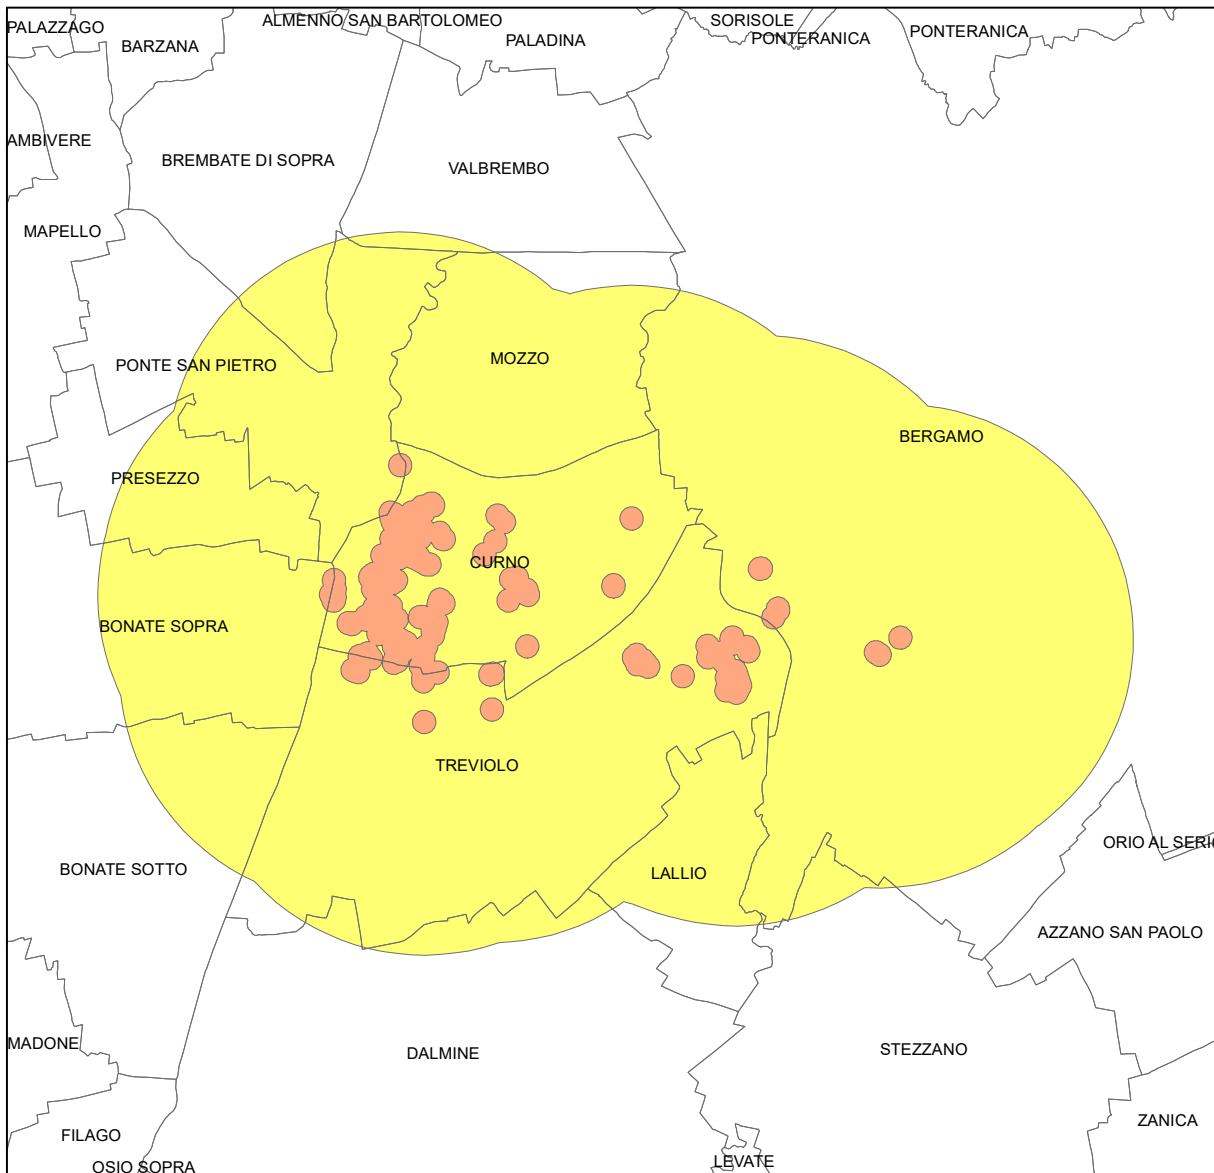

Allegato A

Anoplophora glabripennis
Area delimitata di Treviolo (BG)

Legenda

- Limiti comunali
- Zona infestata
- Zona cuscinetto

1:50.000