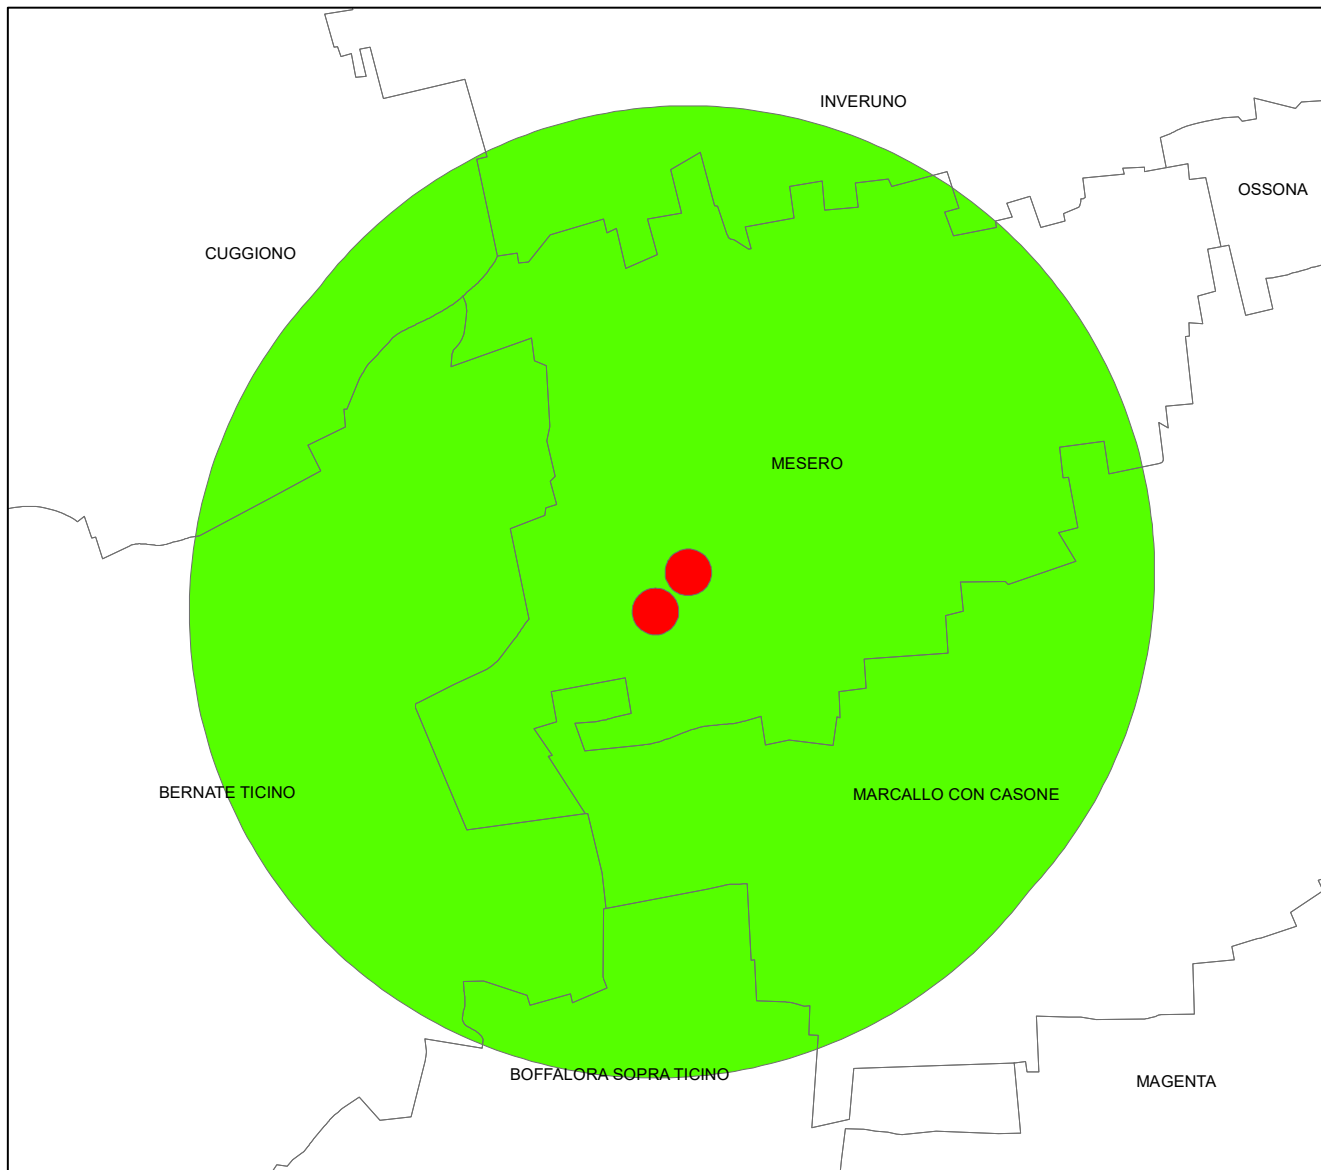

Allegato 1

Regione Lombardia

Servizio Fitosanitario

Anoplophora chinensis
Area delimitata di Milano (MI)

Legenda

- Zona infestata in contenimento
- Zona cuscinetto in contenimento

1:200.000

Allegato 2

Regione Lombardia

Servizio Fitosanitario

Anoplophora chinensis
Area delimitata di Inveruno (MI)

Legenda

-  Zona infestata in eradicazione
-  Zona cuscinetto in eradicazione

1:25.000

Allegato 3

Regione Lombardia

Servizio Fitosanitario

Anoplophora chinensis
Area delimitata di Busto Arsizio (VA)

Legenda

-  Zona infestata in eradicazione
-  Zona cuscinetto in eradicazione

1:50.000

Allegato 4

Regione Lombardia

Servizio Fitosanitario

Anoplophora chinensis
Area delimitata di Saronno (VA)

Legenda

-  Zona infestata in eradicazione
-  Zona cuscinetto in eradicazione

1:25.000

Allegato 5

Regione Lombardia

Servizio Fitosanitario

Anoplophora chinensis
Area delimitata di Gussago (BS)