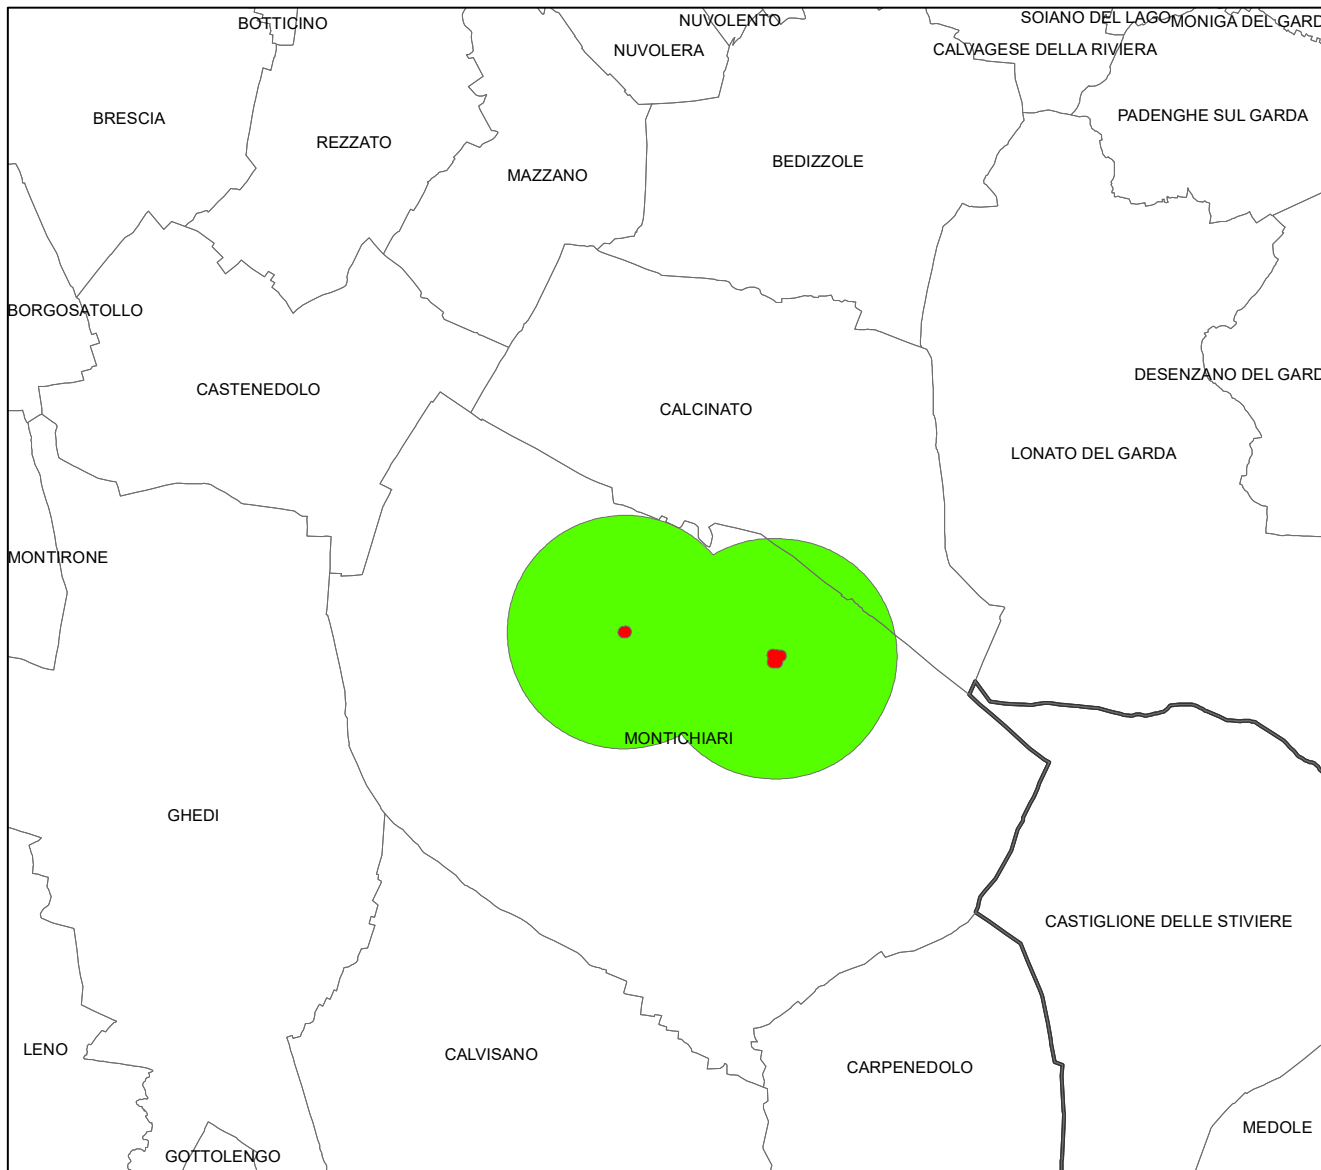

Allegato 1

Regione Lombardia

Servizio Fitosanitario

Anoplophora chinensis
Area delimitata di Milano (MI)

Legenda

- Zona infestata in contenimento
- Zona cuscinetto in contenimento

1:200.000

Allegato 2

Anoplophora chinensis
Area delimitata di Saronno (VA)

Legenda

-  Zona infestata in eradicazione
-  Zona cuscinetto in eradicazione

1:25.000

Allegato 5

Regione Lombardia

Servizio Fitosanitario

Anoplophora chinensis
Area delimitata di Gussago (BS)

Legenda

-  Zona infestata in eradicazione
-  Zona cuscinetto in eradicazione

1:40.000

Allegato 6

Regione Lombardia

Servizio Fitosanitario

Anoplophora chinensis
Area delimitata di Montichiari (BS)

Legenda

-  Zona infestata in eradicazione
-  Zona cuscinetto in eradicazione

1:100.000