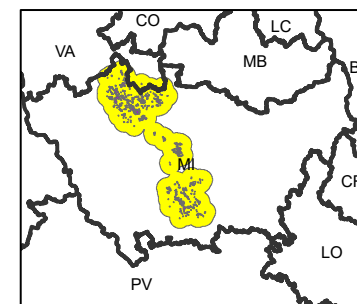

Allegato 1

Regione Lombardia

Servizio Fitosanitario

Anoplophora chinensis
Area delimitata di Milano (MI)

Legenda

- Zona infestata in contenimento
- Zona cuscinetto in contenimento

1:200.000

Allegato 2

Regione Lombardia

Servizio Fitosanitario

Anoplophora chinensis
Area delimitata di Inveruno (MI)

Legenda

-  Zona infestata in eradicazione
-  Zona cuscinetto in eradicazione

1:25.000

Allegato 3

Regione Lombardia

Servizio Fitosanitario

Anoplophora chinensis
Area delimitata di Busto Arsizio (VA)

Legenda

-  Zona infestata in eradicazione
-  Zona cuscinetto in eradicazione

1:50.000

Allegato 4

Regione Lombardia

Servizio Fitosanitario

Anoplophora chinensis
Area delimitata di Saronno (VA)

Legenda

-  Zona infestata in eradicazione
-  Zona cuscinetto in eradicazione

1:25.000

Allegato 5

Regione Lombardia

Servizio Fitosanitario

Anoplophora chinensis
Area delimitata di Gussago (BS)