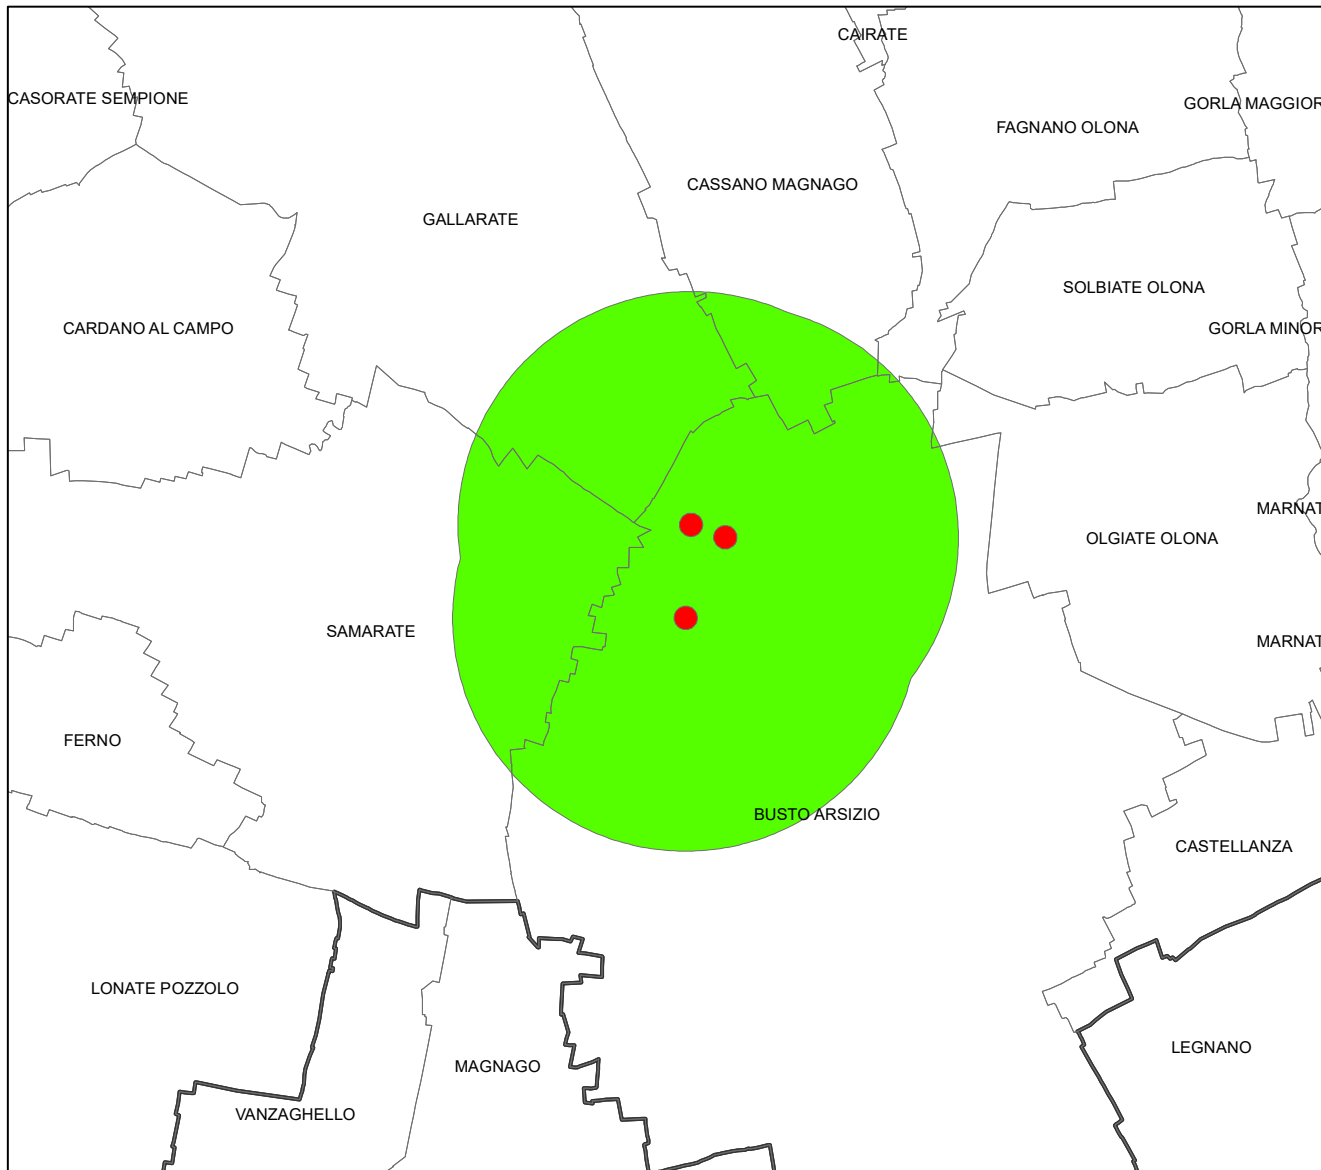

Allegato 1

Regione Lombardia

Servizio Fitosanitario

Anoplophora chinensis
Area delimitata di Milano (MI)

Legenda

- Zona infestata in contenimento
- Zona cuscinetto in contenimento

1:200.000

Allegato 2

Regione Lombardia

Servizio Fitosanitario

Anoplophora chinensis
Area delimitata di Inveruno (MI)

Legenda

-  Zona infestata in eradicazione
-  Zona cuscinetto in eradicazione

1:25.000

Allegato 3

Regione Lombardia

Servizio Fitosanitario

Anoplophora chinensis
Area delimitata di Busto Arsizio (VA)

Legenda

-  Zona infestata in eradicazione
-  Zona cuscinetto in eradicazione

1:50.000

Allegato 4

Regione Lombardia

Servizio Fitosanitario

Anoplophora chinensis
Area delimitata di Saronno (VA)

Legenda

-  Zona infestata in eradicazione
-  Zona cuscinetto in eradicazione

1:25.000

Allegato 5

Regione Lombardia

Servizio Fitosanitario

Anoplophora chinensis
Area delimitata di Gussago (BS)