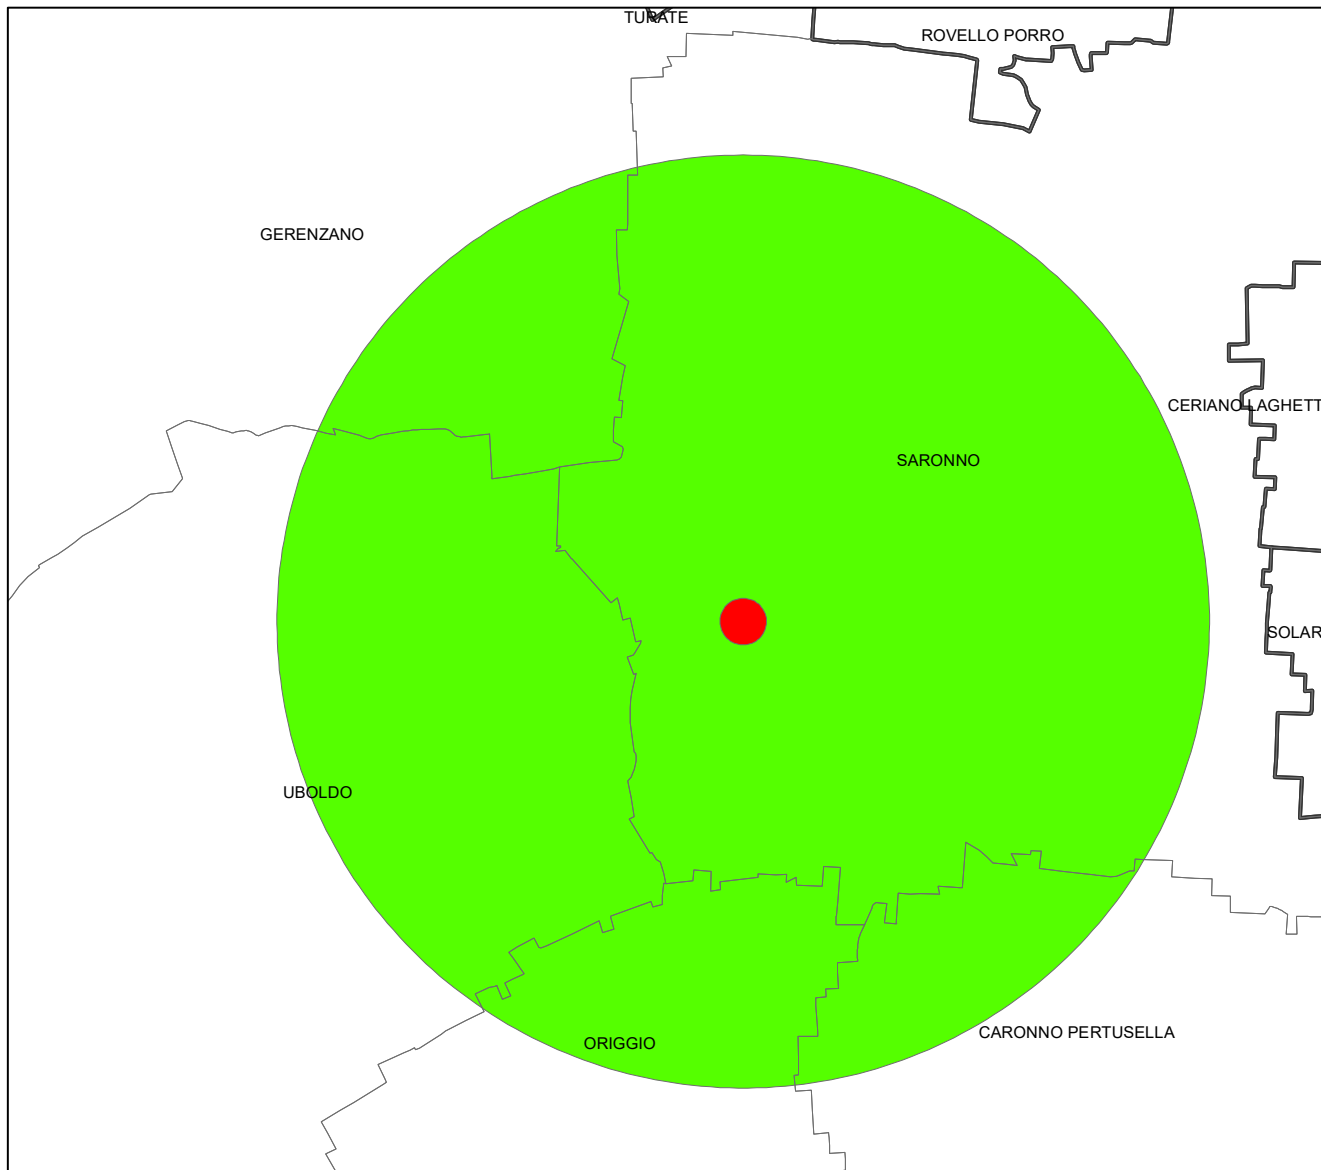

Allegato 1

Regione Lombardia

Servizio Fitosanitario

Anoplophora chinensis
Area delimitata di Milano (MI)

Legenda

- Zona infestata in contenimento
- Zona cuscinetto in contenimento

1:200.000

Allegato 2

Regione Lombardia

Servizio Fitosanitario

Anoplophora chinensis
Area delimitata di Inveruno (MI)

Legenda

-  Zona infestata in eradicazione
-  Zona cuscinetto in eradicazione

1:25.000

Allegato 3

Regione Lombardia

Servizio Fitosanitario

Anoplophora chinensis
Area delimitata di Busto Arsizio (VA)

Legenda

-  Zona infestata in eradicazione
-  Zona cuscinetto in eradicazione

1:50.000

Allegato 4

Regione Lombardia

Servizio Fitosanitario

Anoplophora chinensis
Area delimitata di Saronno (VA)

Legenda

-  Zona infestata in eradicazione
-  Zona cuscinetto in eradicazione

1:25.000

Allegato 5

Regione Lombardia

Servizio Fitosanitario

Anoplophora chinensis
Area delimitata di Gussago (BS)