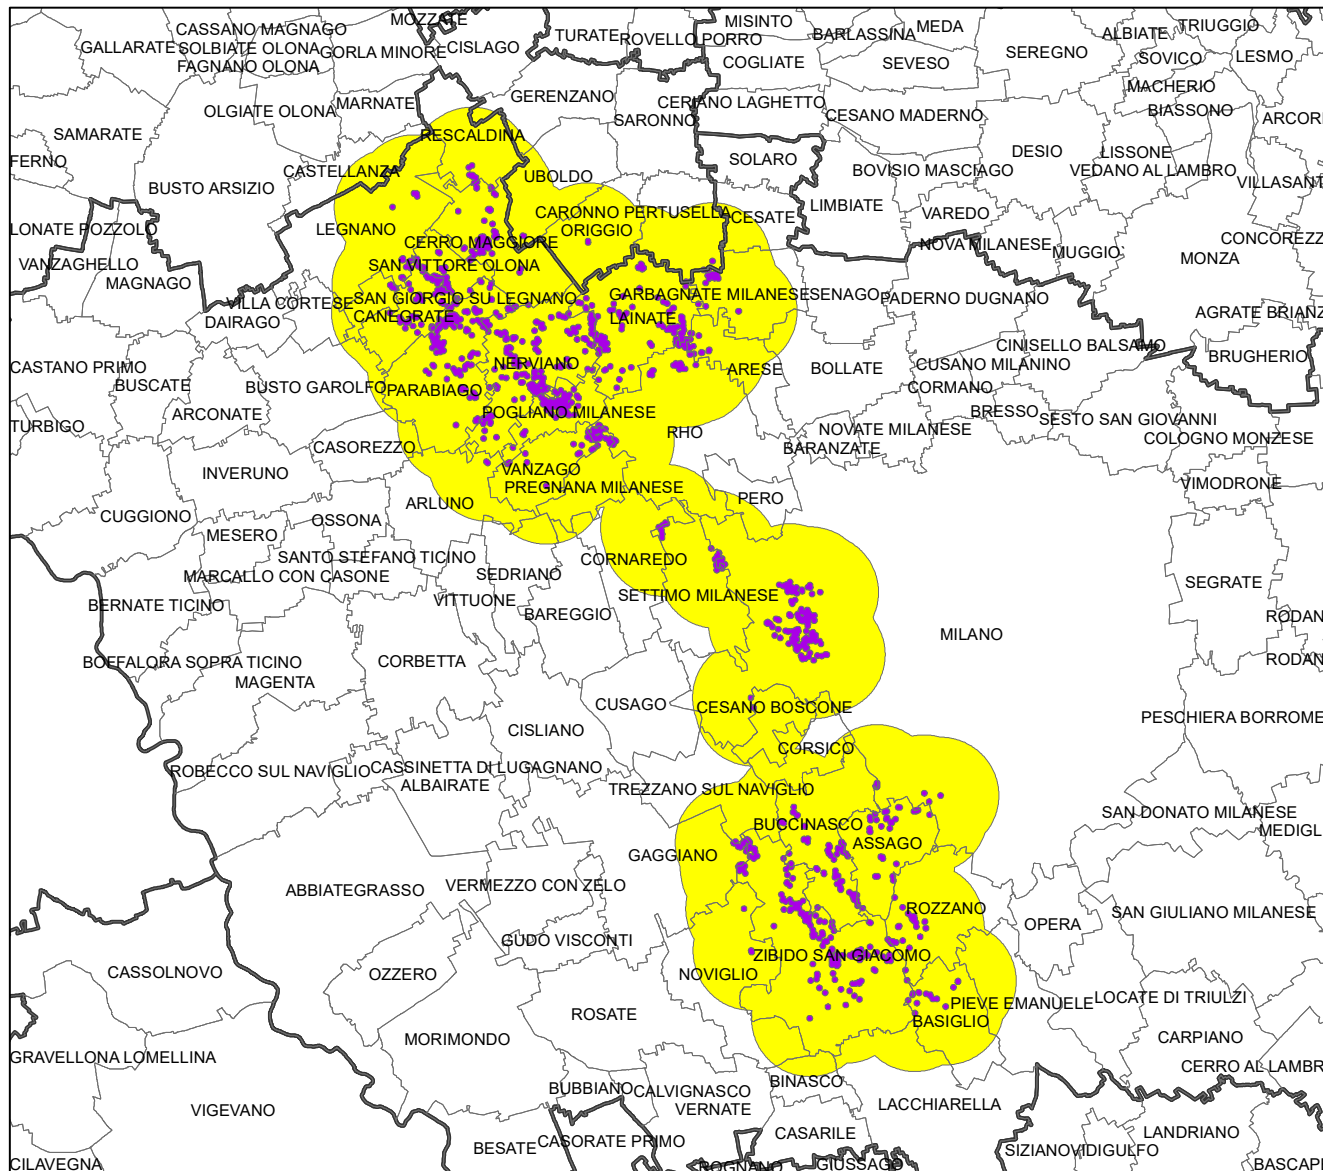

Allegato 1

Regione Lombardia

Servizio Fitosanitario

Anoplophora chinensis
Area delimitata di Milano (MI)

Legenda

- Zona infestata in contenimento
- Zona cuscinetto in contenimento

1:200.000

Allegato 2

Regione Lombardia

Servizio Fitosanitario

Anoplophora chinensis
Area delimitata di Inveruno (MI)

Legenda

-  Zona infestata in eradicazione
-  Zona cuscinetto in eradicazione

1:25.000

Allegato 3

Regione Lombardia

Servizio Fitosanitario

Anoplophora chinensis
Area delimitata di Busto Arsizio (VA)

Legenda

-  Zona infestata in eradicazione
-  Zona cuscinetto in eradicazione

1:50.000

Allegato 4

Regione Lombardia

Servizio Fitosanitario

Anoplophora chinensis
Area delimitata di Saronno (VA)

Legenda

-  Zona infestata in eradicazione
-  Zona cuscinetto in eradicazione

1:25.000

Allegato 5

Regione Lombardia

Servizio Fitosanitario

Anoplophora chinensis
Area delimitata di Gussago (BS)