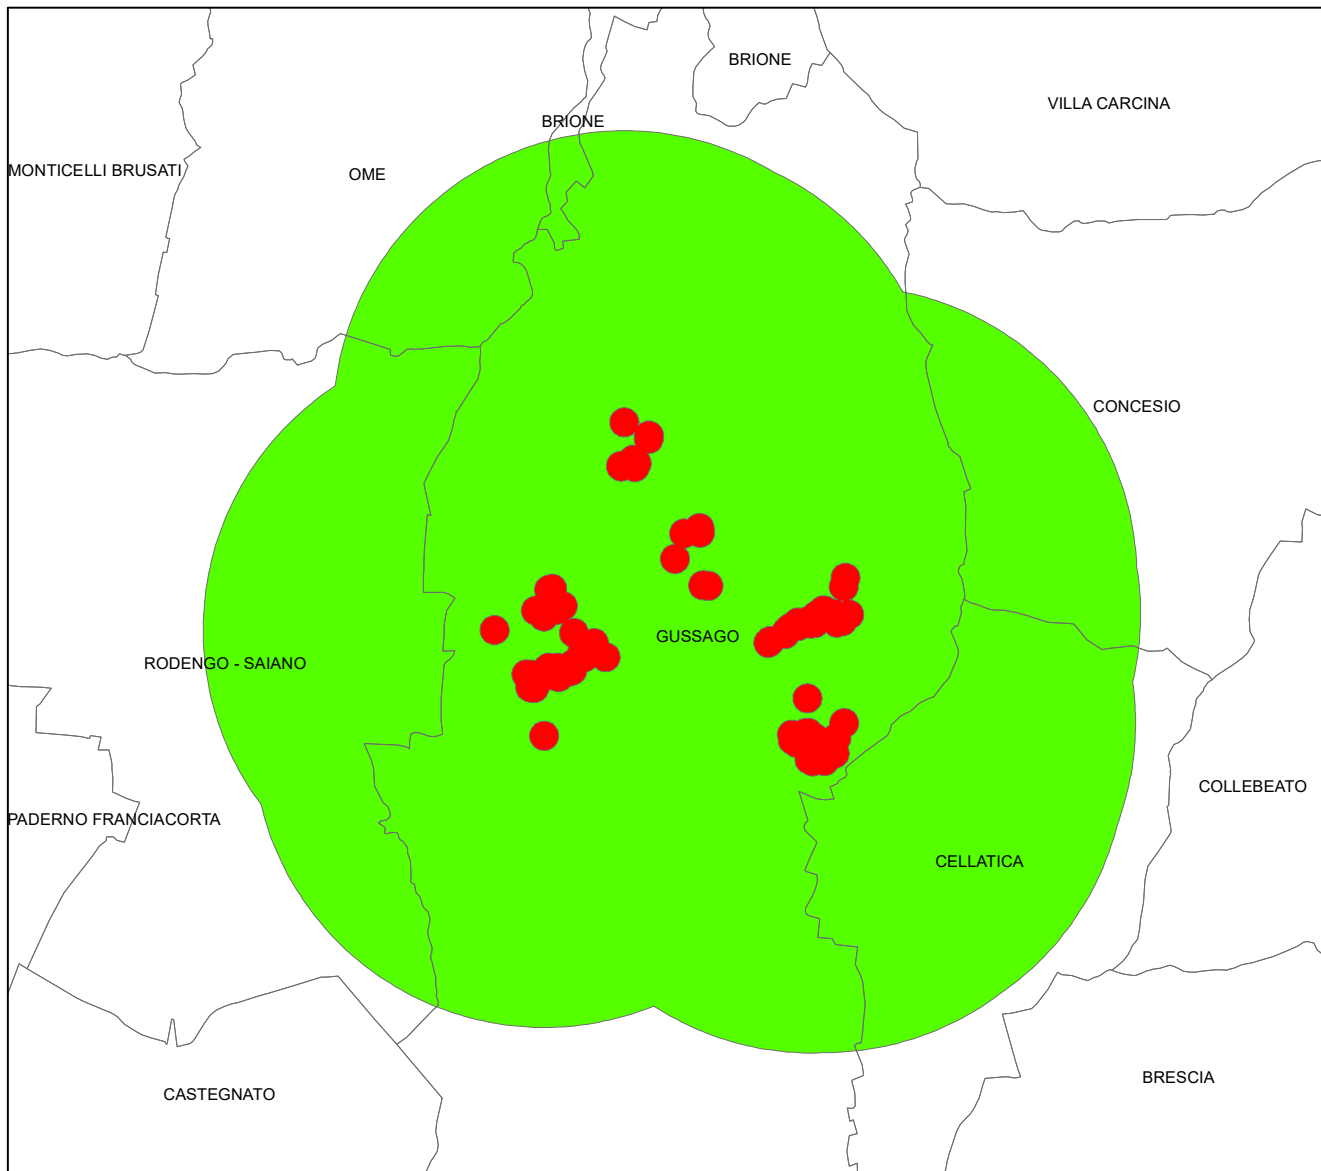

Allegato 1

Regione Lombardia

Servizio Fitosanitario

Anoplophora chinensis
Area delimitata di Milano (MI)

Legenda

- Zona infestata in contenimento
- Zona cuscinetto in contenimento

1:200.000

Allegato 2

Regione Lombardia

Servizio Fitosanitario

Anoplophora chinensis
Area delimitata di Inveruno (MI)

Legenda

-  Zona infestata in eradicazione
-  Zona cuscinetto in eradicazione

1:25.000

Allegato 3

Regione Lombardia

Anoplophora chinensis
Area delimitata di Saronno (VA)

Legenda

-  Zona infestata in eradicazione
-  Zona cuscinetto in eradicazione

1:25.000

Allegato 5

Regione Lombardia

Servizio Fitosanitario

Anoplophora chinensis
Area delimitata di Gussago (BS)

Legenda

-  Zona infestata in eradicazione
-  Zona cuscinetto in eradicazione

1:40.000

Allegato 6

Regione Lombardia

Servizio Fitosanitario

Anoplophora chinensis
Area delimitata di Montichiari (BS)

Legenda